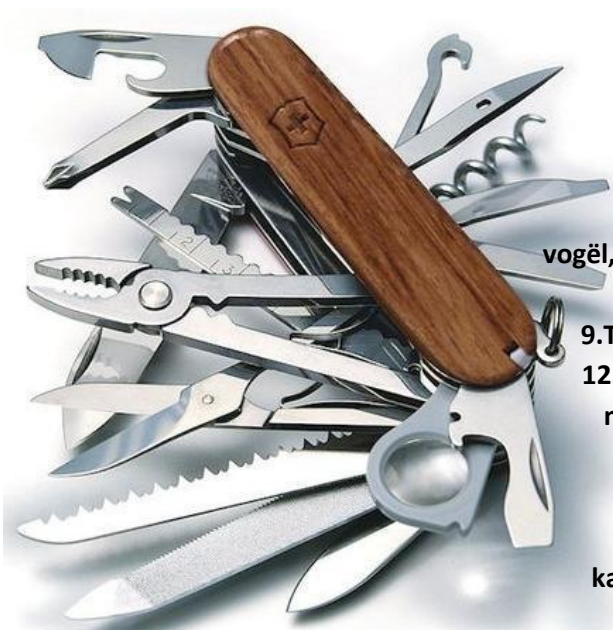

1.6794.69 - Thike Swiss Army SWISS CHAMP, dorreza prej druri

Thike Swiss Army SWISS CHAMP, dorreza prej druri

Modeli: 1.6794.69

Madhesia: 91 mm Funksioni: 1. teh i madh, 2. teh i vogël, 3. Nxjerrese tapash, 4.Hapse kanaqesh, 5.kaçavidë e vogël, 6. Ngritës kapak ,7.Kaçavidë 8. Tel shiriti, 9.Thike per shpim, 10. Unaze per qelsa, 11. Piskatore, 12. Rremojse dhëmbësh, 13. Gërshërë, 14.Tel i lakuar multifunksional, 15. sharrë druri, 16. Daltë, 17.Lime thonjesh, 18.skedar metalik, 19. - pastrues i thonjve, 20.sharrë metalike, 21. kaçavidë Phillips, 22.Pincë, 23.Mjet lyerje, 24.hapëse teli, 25. mini-kaçavidë, 26. kaçavidë 2.5 mm, 27.shkumes peshku , 28.diskriminues goditjeje, 29.Vizore(cm + inç), 30.Ndihmes per qepje, 31. lente zmadhuese