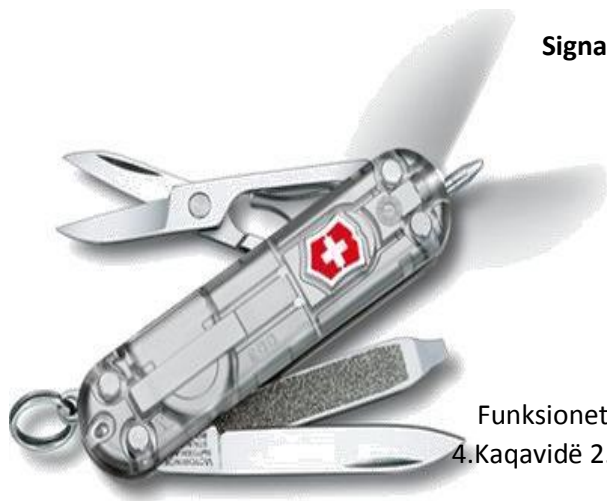

0.6226.T7 - Signature Lite (me drite) SilverTech, silver - e tejdukshme

Signature Lite (me drite) SilverTech, silver - e tejdukshme

Modeli: **0.6226.T7**

Lartësia: 12 mm

Gjatesia: 58 mm

Pesha: 24g

Funksionet: **1. Thikë/Teh i vogël, 2.Gërshërë, 3.Limë e thonjëve, 4.Kaqavidë 2.5mm, 5.Drite LED, 6.Mbajtëse qelësash, 7. Stilolaps i shtypur.**

Signature Lite jo vetëm që përfshin të gjitha tiparet tradicionale të një thike të ushtrisë zvicerane, ajo gjithashtu përfshin një stilolapste shtypur të integruar në këto vegël. Dhe me shtimin e një LED të ndritshme shton funksionalitetin dhe efikasitetin e mbajtjes së kësaj thike.