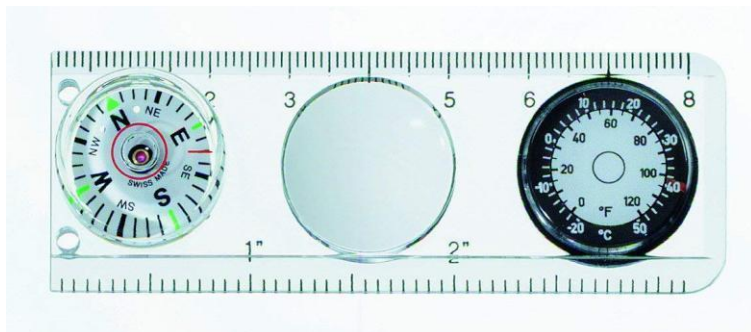

#### 4.0568.44 - Busolle me vizore dhe termometer

*Busolle me vizore dhe termometer*

Modeli: 4.0568.44

Me xham zmadhues

Me vizore dhe termometër

Aksesorë për thikë të ushtrisë zvicerane