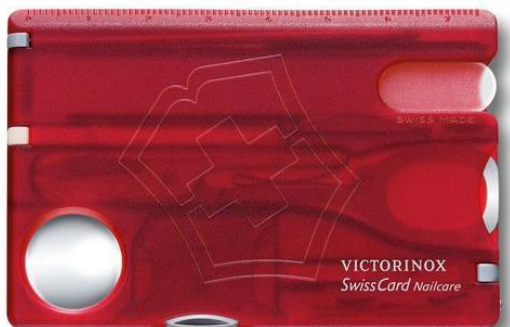

Funkcionet: **1.Limë për thonj nga xhami, 2.Gërshërë, 3.Pinceta, 4.Kruese për dhëmbë, 5.Stilolaps, 6.Gjilpërë nga çeliku, 7.Vizore(cm), 8.Vizore(inch), 9.Llupë, 10.Kaçavidë 3mm, 11. Kaçavidë 5mm, 12. Kaçavidë plus 00-0, 13. Kaçavidë1-2.**