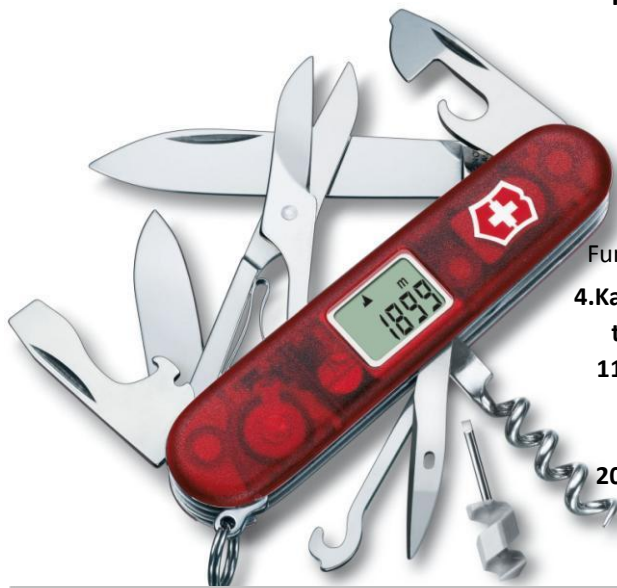

1.3705.AVT - Thike xhepi TRAVELLER (udhetar), e kuqe e tejdukshme

Thike xhepi TRAVELLER (udhetar), e kuqe e tejdukshme

Modeli: **1.3705.AVT**

Lartesia: 21 mm

Gjatesia: 91 mm

Pesha: 90 g

Funksionet: **1.Teh i gjate, 2.Teh i shkurter, 3.Hapse e kanaqeve, 4.Kaqavide 3mm, 5.Hapse e shisheve, 6.Kaqavide 6 mm, 7.Shirit teli, 8.Thike per shpim, 9.Nxjerrese tapash, 10.Mini kaqavide, 11.Gershere, 12.Grep me shume funksione, 13.Lime thonjesh, 14.Rremojse rrembesh, 15.Stilolaps, 16.Gjilpere e qelikut, 17.Mbajtese qelsash, 18.Piskatore, 19.Ore digjitale(12h), 20.Ore digjitale (24h), 21.Numrues, 22.Kohemates, 23.Mates i lartesis(m), 24.Mates i lartesis(feet), 25.Barometer, 26.Termometer (⁰C), 27. Termometer (⁰F), 28.Alarm**

Pavarësisht nëse gjendeni ne qytet ose thjesht shijoni një kampim relaksues ne fundjavë në liqen, Udhëtari është thikë xhepi që ju nevojitet. Thjesht i ka të gjitha. Me 28 funksione që përfshijnë një lartësimatës, një kohëmatës dhe një kundërvënie, Udhëtari do të ndihmojë në pushtimin e ditës nga momenti kur zgjoheni dhe gjate gjithë dites